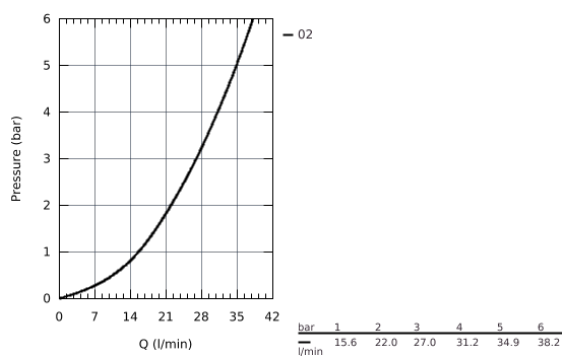

24 058 DA1 ESSENCE NEW BATERIE MONOCOMANDĂ CU DIVERTOR CU DOUĂ CĂI

DESCRIEREA PRODUSULUI

- set pentru instalarea finală a codului
- GROHE Rapido SmartBox (35 600) - comercializat separat
- cartuş ceramic de 46 mm cu

GROHE SilkMove

- finisaj **GROHE StarLight**
- rozetă cu element de etanşare a arborelui și fixare mascată **GROHE FastFixation**
- mască metalică, ajustabilă 6° retroactiv
- mâner din metal
- **automatic 2-way diverter**
- performanță debit:
ieșire B = 27 l/min, ieșire C = 27 l/min
- fără set de preinstalare