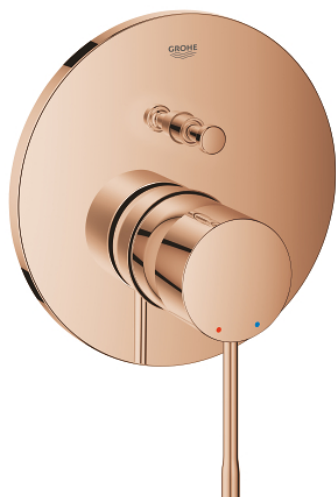

24 058 DA1 ESSENCE NEW BATERIE MONOCOMANDĂ CU DIVERTOR CU DOUĂ CĂI

DESCRIEREA PRODUSULUI

- set pentru instalarea finală a codului
- GROHE Rapido SmartBox (35 600) - comercializat separat
- cartuş ceramic de 46 mm cu

GROHE SilkMove

- finisaj **GROHE StarLight**
- rozetă cu element de etanşare a arborelui și fixare mascată **GROHE FastFixation**
- mască metalică, ajustabilă 6° retroactiv
- mâner din metal
- **automatic 2-way diverter**
- performanță debit:
ieșire B = 27 l/min, ieșire C = 27 l/min
- fără set de preinstalare

24 058 DA1 ESSENCE NEW BATERIE MONOCOMANDĂ CU DIVERTOR CU DOUĂ CĂI