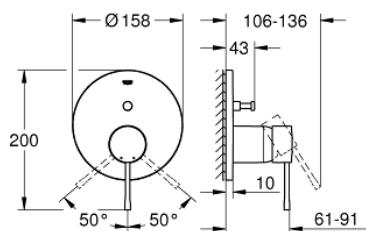

24 058 DA1 ESSENCE NEW BATERIE MONOCOMANDĂ CU DIVERTOR CU DOUĂ CĂI

DESCRIEREA PRODUSULUI

- set pentru instalarea finală a codului
- GROHE Rapido SmartBox (35 600) - comercializat separat
- cartuş ceramic de 46 mm cu

GROHE SilkMove

- finisaj **GROHE StarLight**
- rozetă cu element de etanşare a arborelui și fixare mascată **GROHE FastFixation**
- mască metalică, ajustabilă 6° retroactiv
- mâner din metal
- **automatic 2-way diverter**
- performanță debit:
ieșire B = 27 l/min, ieșire C = 27 l/min
- fără set de preinstalare

24 058 DA1 ESSENCE NEW BATERIE MONOCOMANDĂ CU DIVERTOR CU DOUĂ CĂI